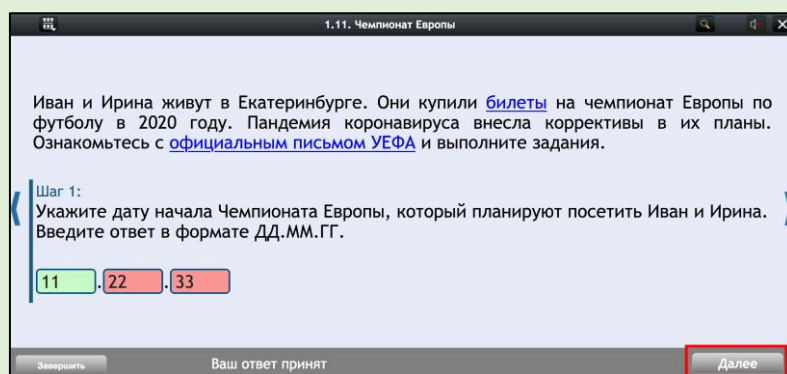

Когда ответ будет принят, переходите к следующему вопросу стрелкой 'вправо'

3

В задании с числовым ответом введите ответ с помощью клавиатуры (учитывая необходимое округление)

4

В пошаговом задании ответьте на вопросы на каждом шаге. Чтобы перейти к следующему шагу после ответа, используйте кнопку "Далее"