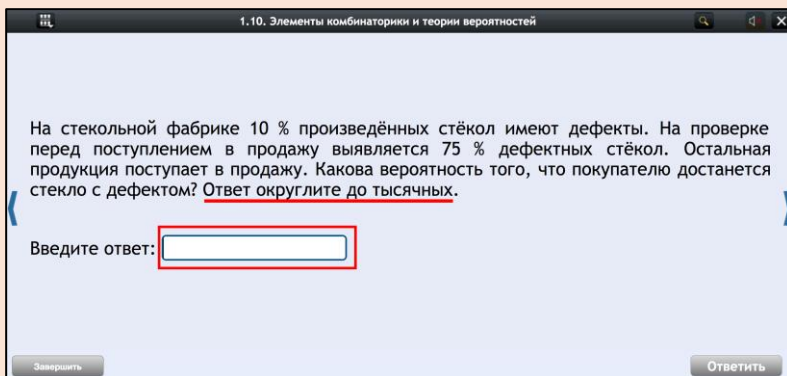

3

В задании с числовым ответом введите ответ с помощью клавиатуры (учитывая необходимое округление)